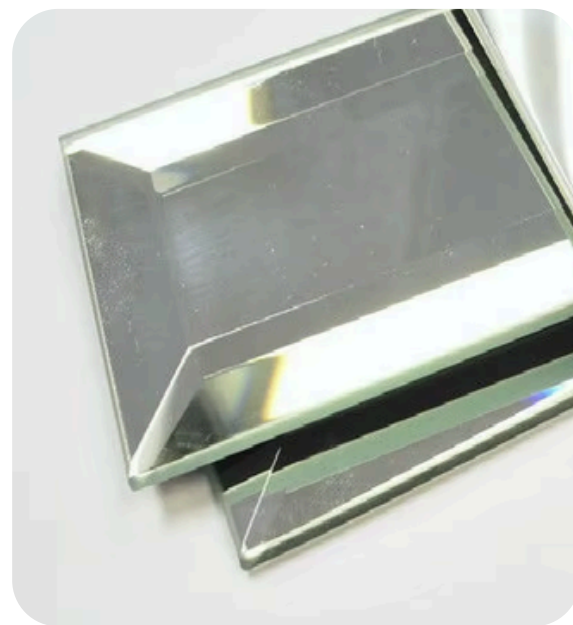

ESPEJOS INTEGRALES

CON BORDES PULIDOS

SIMPLE

COMPOSICION

ACABADO

CON BORDES BISELADOS

SIMPLE

COMPOSICION

ACABADO

CON MARCOS

PVC

MADERA

HIERRO
(CONSULTAR
DISPONIBILIDAD)

CON LED Y SENSOR TOUCH

ESMERILADO

RETROILUMINADO