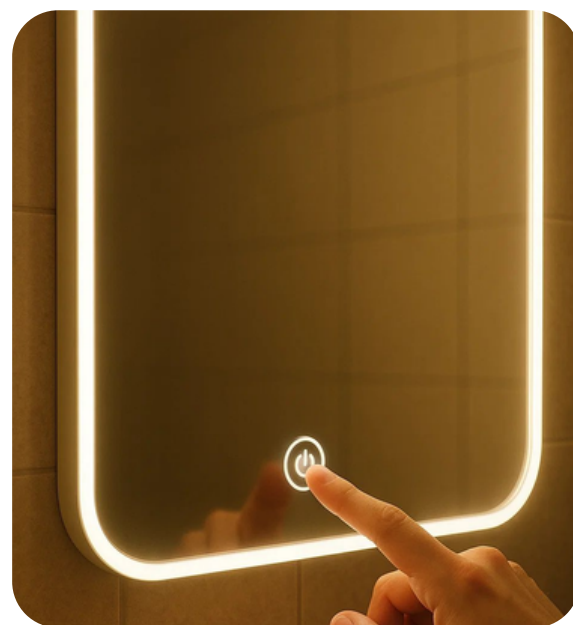

ESPEJOS INTEGRALES

CON BORDES PULIDOS

SIMPLE

COMPOSICION

ACABADO

CON BORDES BISELADOS

SIMPLE

COMPOSICION

ACABADO

CON MARCOS

PVC

MADERA

HIERRO
(CONSULTAR
DISPONIBILIDAD)

CON LED Y SENSOR TOUCH

ESMERILADO

RETROILUMINADO