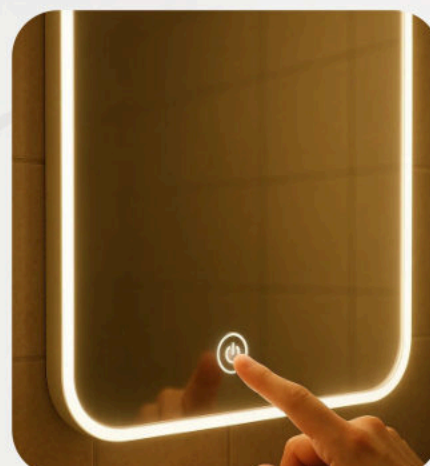

CON MARCOS

PVC

MADERA

HIERRO
(CONSULTAR
DISPONIBILIDAD)

CON LED Y SENSOR TOUCH

ESMERILADO

RETROILUMINADO

SENSOR TOUCH