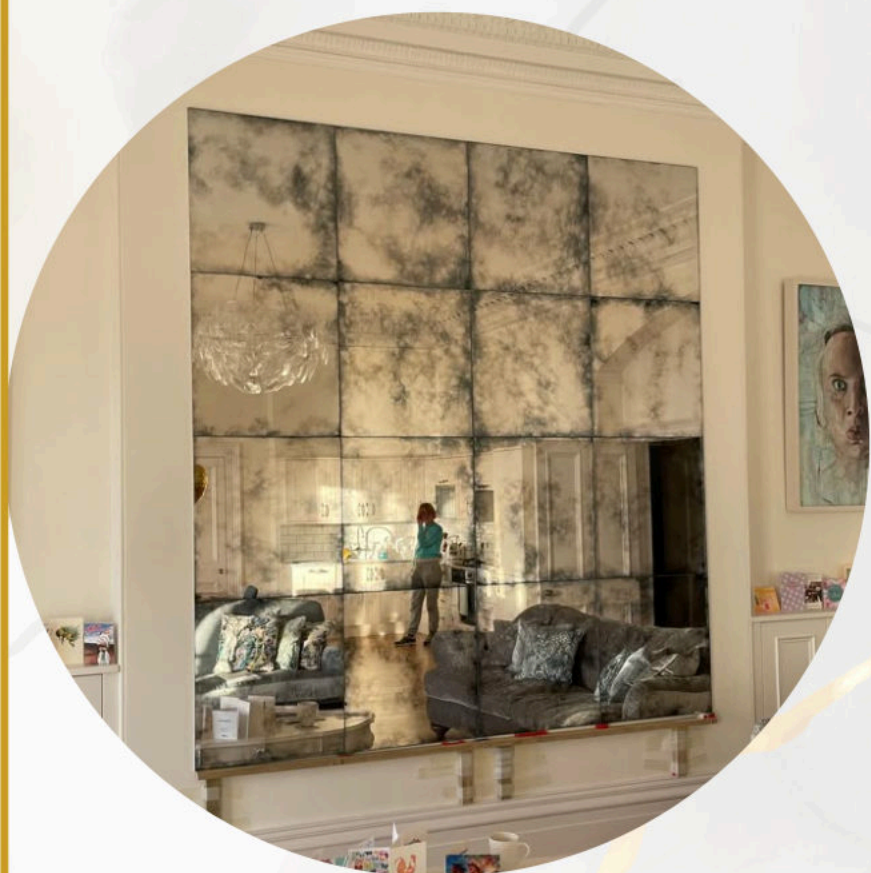

ESTANTES

MESAS

MUEBLES

**REVESTIMIENTO
EN VIDRIO**

VIDRIOS DECO

Premium

ENTELADOS

Producto Novedoso. Vidrio laminado con telas y/o diferentes materiales prensados entre ambos vidrios, dando posibilidades infinitas par interiorismo.

LÁMINAS ELECTROCROMÁTICAS

Provisión e instalación de láminas electrocromaticas que permiten convertir los vidrios transparentes en vidrios opalinos con un solo click. ideal Oficinas o espacios privados.