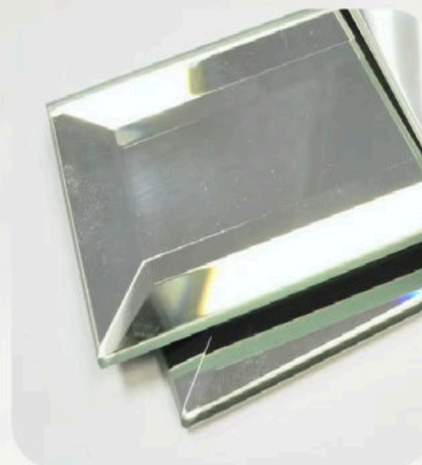

REPOSICIÓN DE VIDRIOS

Ofrecemos servicio integral de reposición de vidrios en hogares: laminados, templados, DVH, float, texturados, profilit, etc.

ESPEJOS DECO A MEDIDA

Diseños personalizados al 100% con posibilidad de diferentes terminaciones de bordes, marcos, tonos de vidrio y tamaños.

CON BORDES PULIDOS

SIMPLE

COMPOSICION

ACABADO

CON BORDES BISELADOS

SIMPLE

COMPOSICION

ACABADO