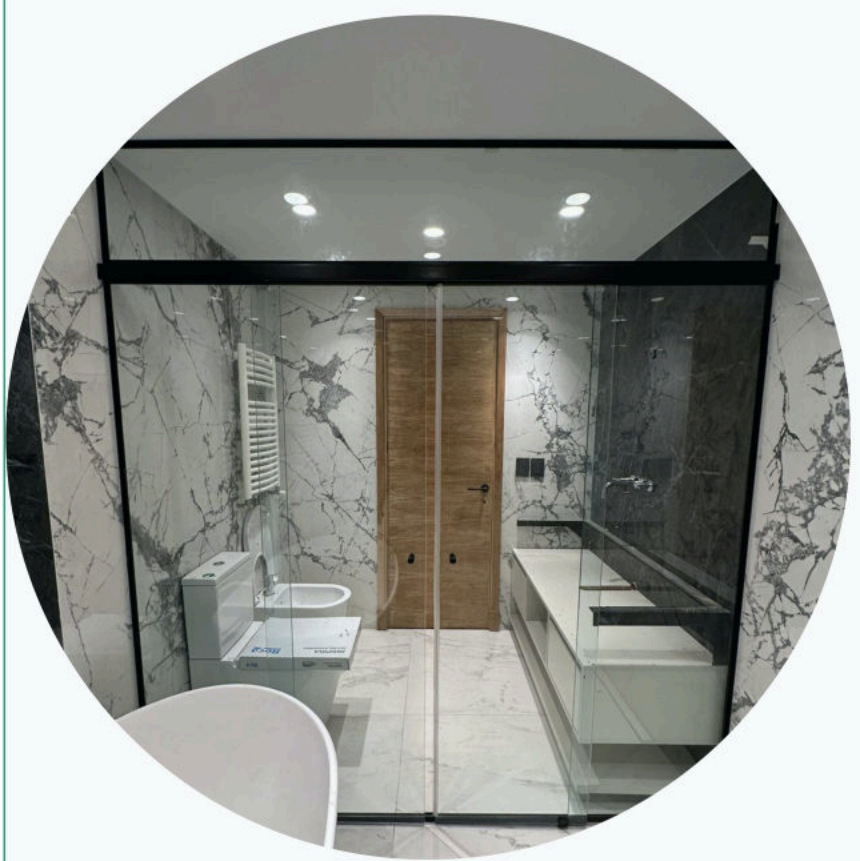

ABERTURAS DE ALUMINIO

Provisión e Instalación de cerramientos de Aluminio tipo Módena y/o A30. Sistemas corredizos, pivotantes, rebatibles.

Ideal Oficinas.

MAMPARAS

Mamparas de baño completamente personalizadas, funcionales y estéticas. Amplia variedad de sistemas de apertura, herrajes, perfilera, tonalidad de vidrios y texturas.