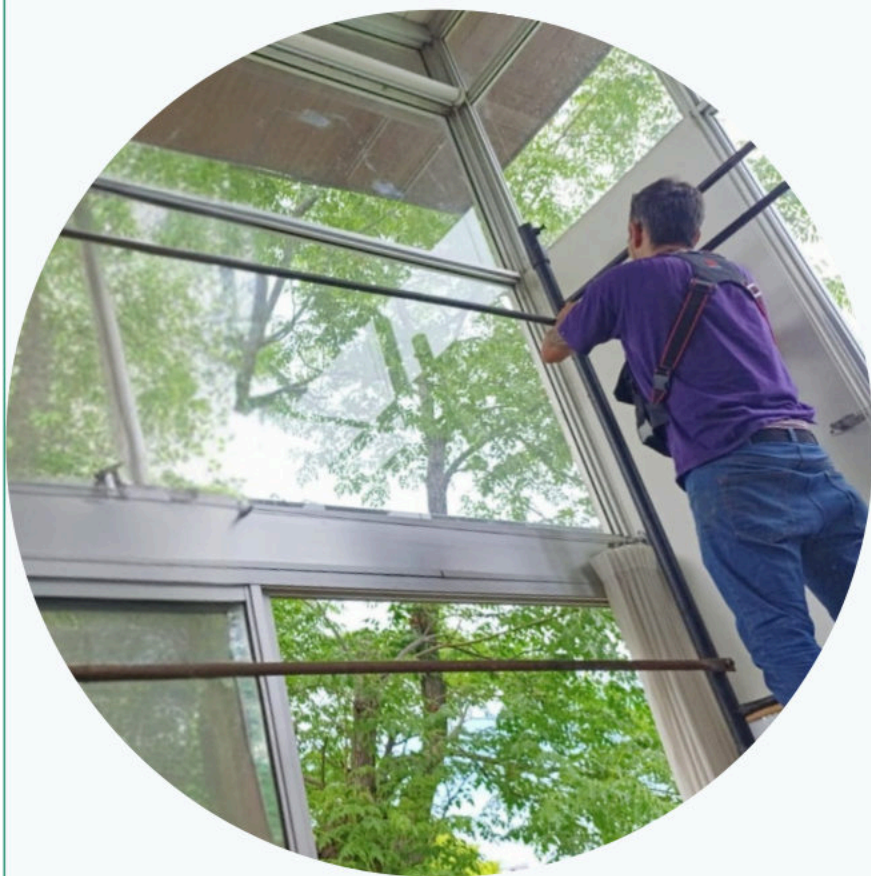

PISOS TRANSITABLES

Provision y colocación de vidrios multi laminados de seguridad realizados a medida para proyectos arquitectónicos ambiciosos.

PUERTAS BLINDEX

Frentes vidriados y puertas de ingreso para locales o consorcios de mediano y alto tránsito. Vidrio templado 10 MM con herrajes y cajas de freno hidráulicas de calidad premium. Cerraduras electromagnéticos y eléctricas.

SERVICIO INTEGRAL

DIVISORES DE AMBIENTE

Fusión entre diseño y estructura. Estructuras fijas, corredizas, rebatibles.

TRABAJOS EN ALTURA

Servicio de instalación tanto en obra a nuevo como en reposiciones de vidrios en altura. Uso de Hidrgruas, brazos mecánicos, andamios, elevadoras, e Izajes